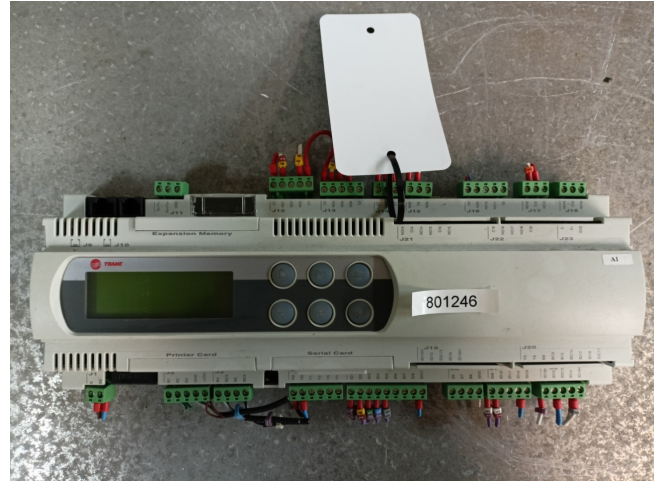

Carel PCO2TR0BM0

Specifications

Marke	Carel
Art	PCO2TR0BM0
Spec.	Controller
Stock	1

Description

Used Carel PCO2TR0BM0

Gebrauchter Carel PCO2TR0BM0 Controller. Deinstalliert von einem Trane CGAN 400-Kühler. Rev. 1.614.